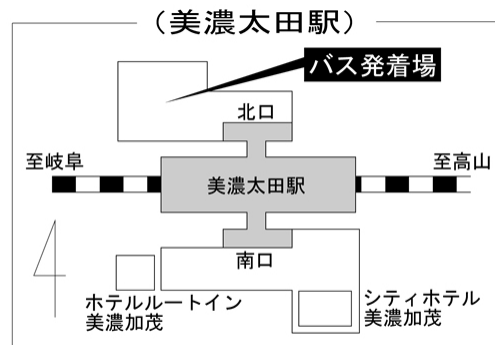

改札口を出て左側が北口です。

<ホテル案内>

遠方の方で、前日に宿泊される方は、下記のホテルをご利用いただくと割引制度があります。

予約の際、本学オープンキャンパス参加の為宿泊する旨をお伝え下さい。

ホテル名	住所	電話番号
シティホテル美濃加茂	美濃加茂市太田町 2565-1 (美濃太田駅南口前)	0574-27-1188
ホテルルートイン美濃加茂	美濃加茂市太田町 2449-1 (美濃太田駅南口前)	0574-26-1414