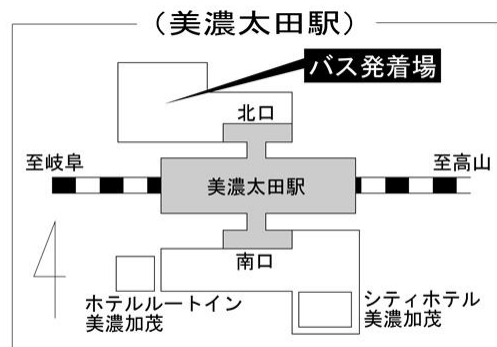

改札口を出て左側が北口です。

<ホテル案内>

遠方の方で、前日に宿泊される方は、下記のホテルをご利用いただくと割引制度があります。

予約の際、本学オープンキャンパス参加の為宿泊する旨をお伝え下さい。

ホテル名	住所	電話番号
シティホテル美濃加茂	美濃加茂市太田町 2565-1 (美濃太田駅南口前)	0574-27-1188
ホテルルートイン美濃加茂	美濃加茂市太田町 2449-1 (美濃太田駅南口前)	0574-26-1414