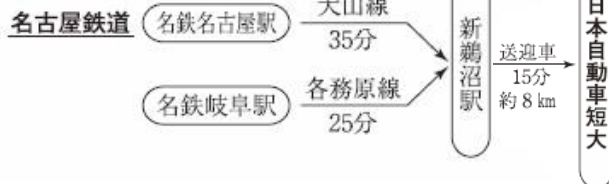

新型新型コロナウイルス感染症の影響による

2021年度生入試 名古屋会場中止のお知らせ

新型コロナウイルス感染症の影響により、2021年度入試会場の名古屋会場での実施を中止することとなりました。名古屋会場

での受験を予定されていた皆様には大変申し訳ありませんが、本学あるいは別会場をお選びいただきますようお願い申し上げます。

その他の会場は現在のところ実施を予定しておりますが、今後の状況により変更する場合がございます。予めご了承ください。

お手数ですが、本学ホームページで最新の情報を確認するようにしてください。ご理解とご協力の程、よろしくお願い致します。

■本学会場案内

◆中日本自動車短期大学

岐阜県加茂郡坂祝町深堂1301 ☎0120-500-885

1. 公共交通機関