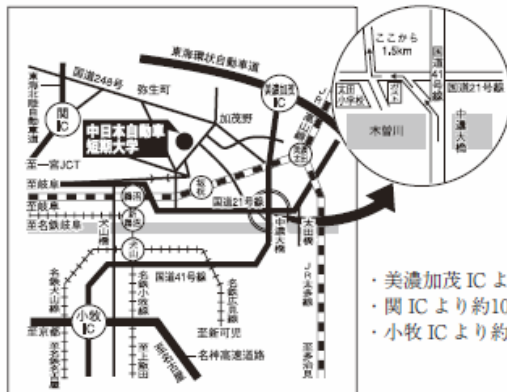

## 2021年度生入試 名古屋会場中止のお知らせ

新型コロナウイルス感染症の影響により、2021年度入試会場の名古屋会場での実施を中止することとなりました。名古屋会場

での受験を予定されていた皆様には大変申し訳ありませんが、本学あるいは別会場をお選びいただきますようお願い申し上げます。

その他の会場は現在のところ実施を予定しておりますが、今後の状況により変更する場合がございます。予めご了承ください。

お手数ですが、本学ホームページで最新の情報を確認するようにしてください。ご理解とご協力の程、よろしくお願い致します。

### ■本学会場案内

#### 2. 車でのアクセス

- ・美濃加茂ICより約10分
- ・関ICより約10分
- ・小牧ICより約40分。