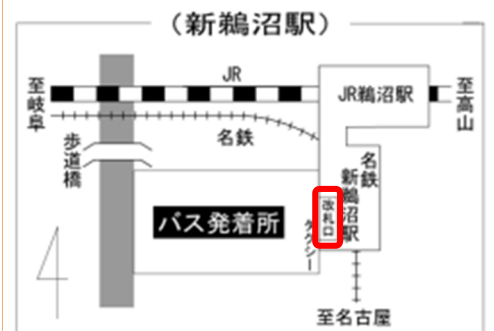

新型コロナウイルス感染症の影響による

2021年度生入試 名古屋会場中止のお知らせ

新型コロナウイルス感染症の影響により、2021年度生入試会場の名古屋会場での実施を中止することとなりました。名古屋会場での受験を予定されていた皆様には大変申し訳ありませんが、本学あるいは別会場をお選びいただきますようお願い申し上げます。また、送迎バスの集合場所も変更しておりますので、併せてご確認ください。

その他の会場は現在のところ実施を予定しておりますが、今後の状況により変更する場合がございます。予めご了承ください。お手数ですが、本学ホームページで最新の情報を確認するようにしてください。ご理解とご協力の程、よろしくお願い致します。

■本学会場案内

◆中日本自動車短期大学

岐阜県加茂郡坂祝町深萱1301 ☎0120-500-885

1. 公共交通機関

2. 車でのアクセス

バスの集合場所が変更となりました

変更前)JR 鶉沼駅 ⇒ 変更後)名鉄新鶉沼駅

JR 鶉沼駅と名鉄新鶉沼駅とは駅構内に連絡路があります。名鉄の改札口から出てください。

送迎車時刻表

新鶉沼駅発

9:20

3. 別会場案内

東京 AP 東京八重洲通り

東京都中央区京橋 1-10-7 KPP 八重洲ビル 7・11・12・13階 ☎03-6228-8109
 [交通] JR「東京駅」八重洲中央口より徒歩6分/東京メトロ銀座線「日本橋」駅より徒歩5分・「京橋」駅より徒歩4分/都営浅草線「宝町」駅より徒歩4分

大阪 大阪コロナホテル

大阪市東淀川区西淡路1丁目3番21号 ☎06-6323-3151 [交通] JR「新大阪駅」東口北側より徒歩200m