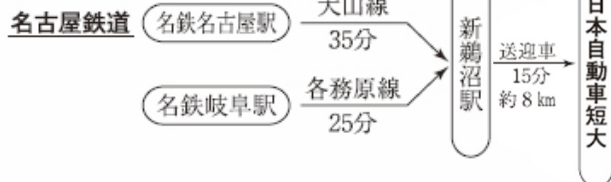

新型コロナウイルス感染症の影響による

2021年度生入試 名古屋会場中止のお知らせ

新型コロナウイルス感染症の影響により、2021年度生入試会場の名古屋会場での実施を中止することとなりました。名古屋会場での受験を予定されていた皆様には大変申し訳ありませんが、本学あるいは別会場をお選びいただきますようお願い申し上げます。また、送迎バスの集合場所も変更しておりますので、併せてご確認ください。

その他の会場は現在のところ実施を予定しておりますが、今後の状況により変更する場合がございます。予めご了承ください。お手数ですが、本学ホームページで最新の情報を確認するようにしてください。ご理解とご協力の程、よろしくお願い致します。

■本学会場案内

◆中日本自動車短期大学

岐阜県加茂郡坂祝町深萱1301 ☎0120-500-885

1. 公共交通機関