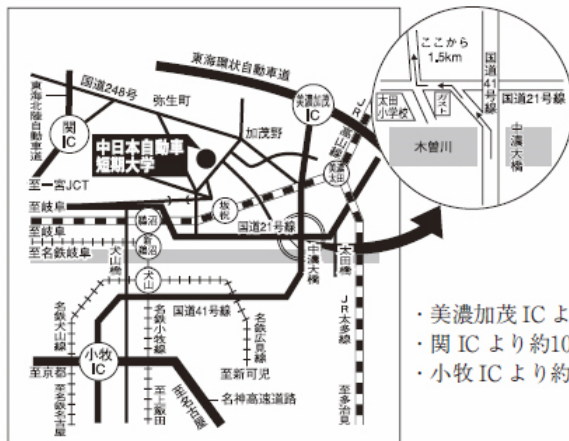

新型コロナウイルス感染症の影響による

2021年度生入試 名古屋会場中止のお知らせ

新型コロナウイルス感染症の影響により、2021年度生入試会場の名古屋会場での実施を中止することとなりました。名古屋会場での受験を予定されていた皆様には大変申し訳ありませんが、本学あるいは別会場をお選びいただきますようお願い申し上げます。また、送迎バスの集合場所も変更しておりますので、併せてご確認ください。

その他の会場は現在のところ実施を予定しておりますが、今後の状況により変更する場合がございます。予めご了承ください。お手数ですが、本学ホームページで最新の情報を確認するようにしてください。ご理解とご協力の程、よろしくお願い致します。

■本学会場案内

◆中日本自動車短期大学

岐阜県加茂郡坂祝町深萱1301 ☎0120-500-885

1. 公共交通機関

2. 車でのアクセス

バスの集合場所が変更となりました

変更前)JR 鶉沼駅 ⇒ 変更後)名鉄新鶉沼駅

JR 鶉沼駅と名鉄新鶉沼駅とは駅構内に連絡路があります。名鉄の改札口から出てください。

送迎車時刻表

新鶉沼駅発

9:20

3. 別会場案内

東京 AP 東京八重洲通り

東京都中央区京橋 1-10-7 KPP 八重洲ビル 7・11・12・13階 ☎03-6228-8109
 [交通] JR「東京駅」八重洲中央口より徒歩6分/東京メトロ銀座線「日本橋」駅より徒歩5分・「京橋」駅より徒歩4分/都営浅草線「宝町」駅より徒歩4分

大阪 大阪コロナホテル

大阪市東淀川区西淡路1丁目3番21号 ☎06-6323-3151 [交通] JR「新大阪駅」東口北側より徒歩200m